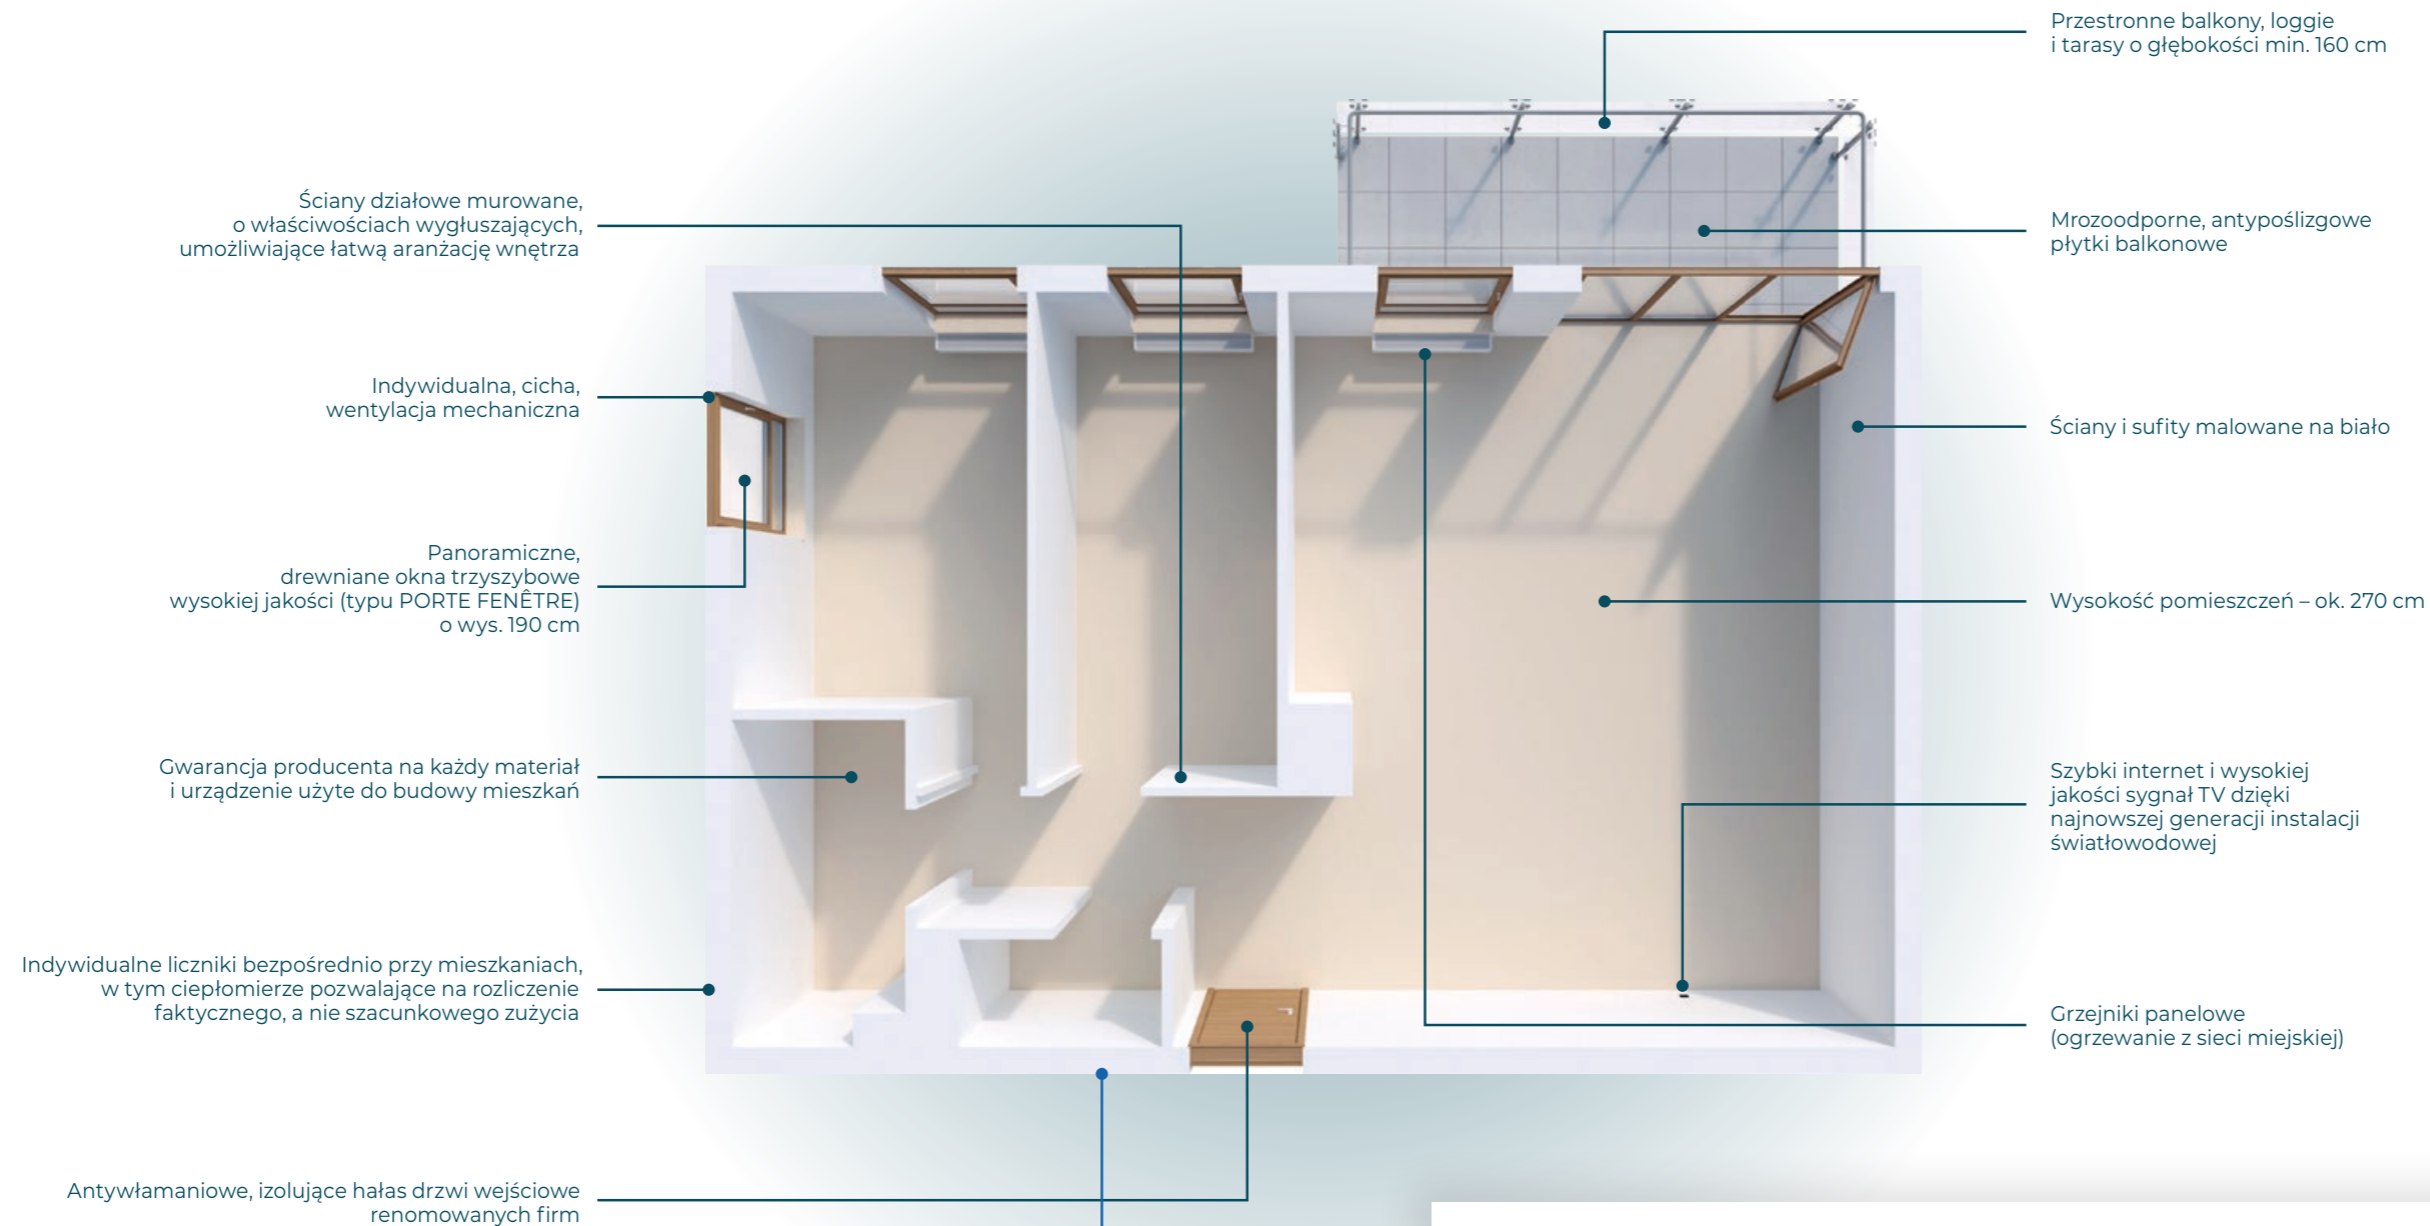

# Vista dla...

**... aktywnych.**

W budynku dostępna będzie nowoczesna strefa fitness o powierzchni 56 m<sup>2</sup> z urządzeniami wysokiej jakości tylko do dyspozycji mieszkańców.

# Poznaj nasz standard

Mieszkania wyposażone w system SMART HOUSE GOLD by KEEMPLE – nowoczesną technologię umożliwiającą zdalne sterowanie mieszkaniem w zakresie oświetlenia, urządzeń elektronicznych, ogrzewania oraz systemu bezpieczeństwa