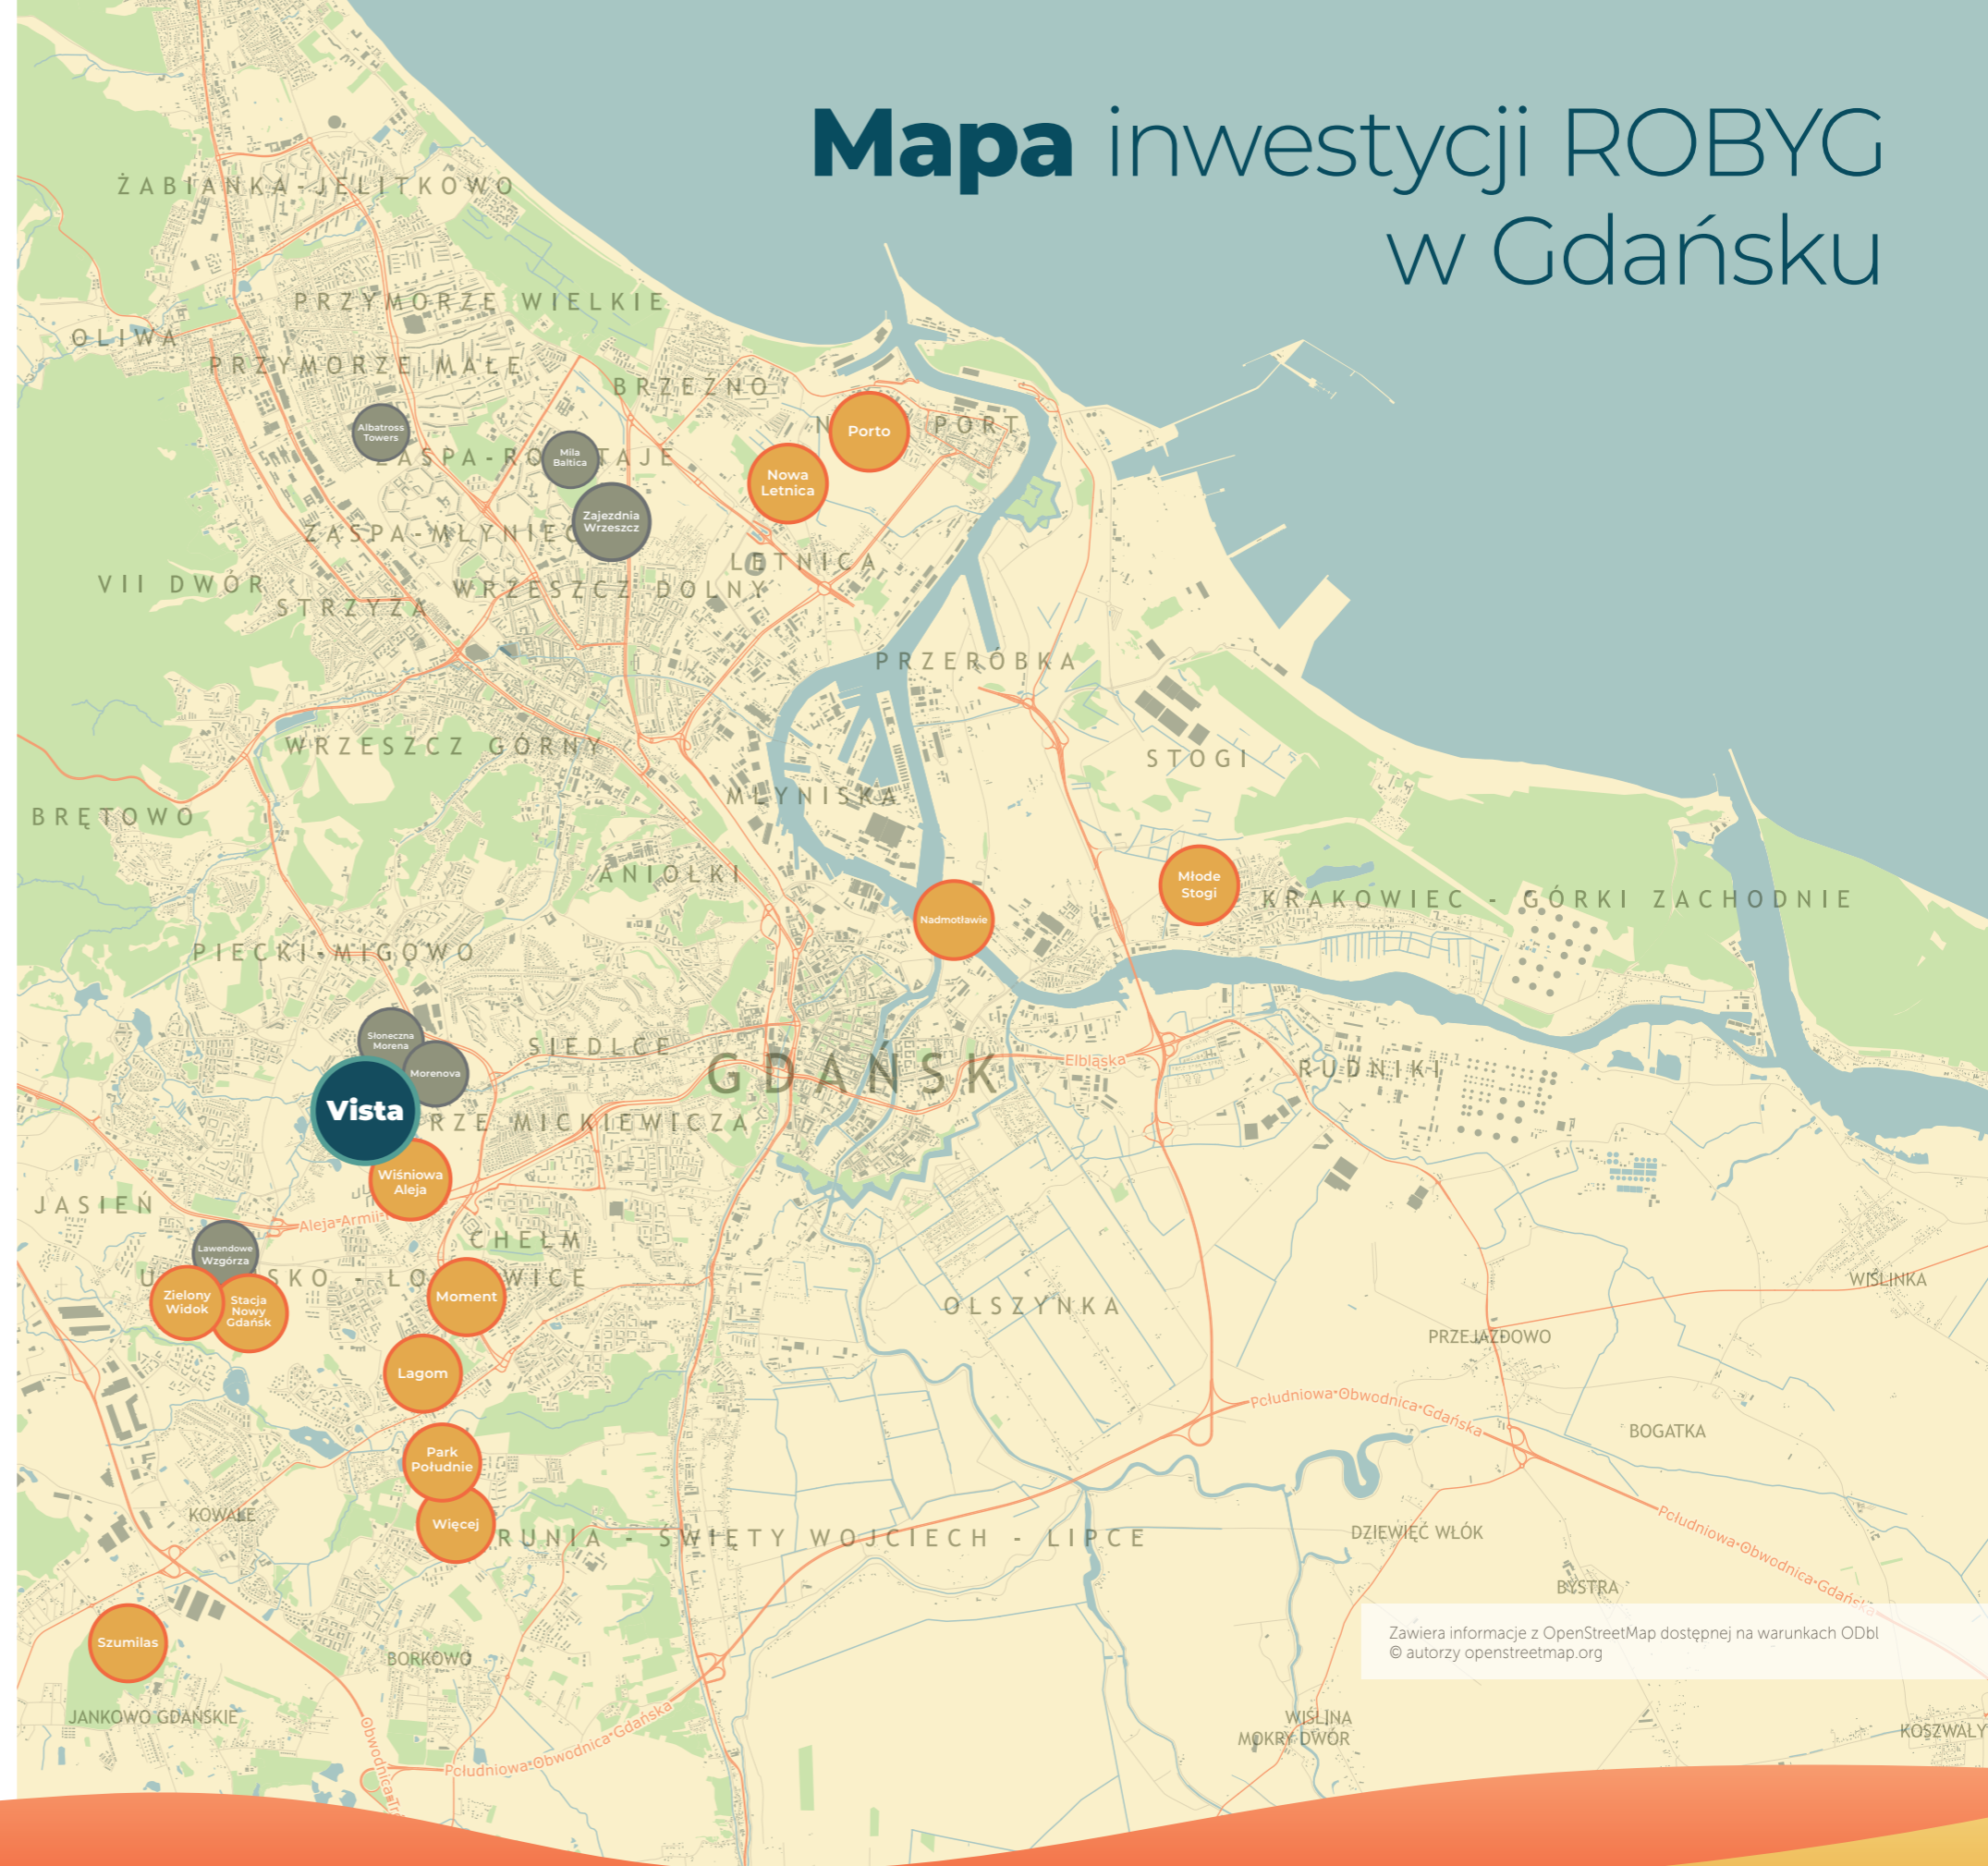

Gdańsk-Jasien

Gdańsk-Środmiście

Gdańsk-Łostowice

Kowale

Gdańsk-Stogi

Gdańsk-Letnica

Gdańsk-Jasien

Gdańsk-Jasienko

Gdańsk-Chełm

Gdańsk-Nowy Port

Mapa inwestycji ROBYG w Gdańsku